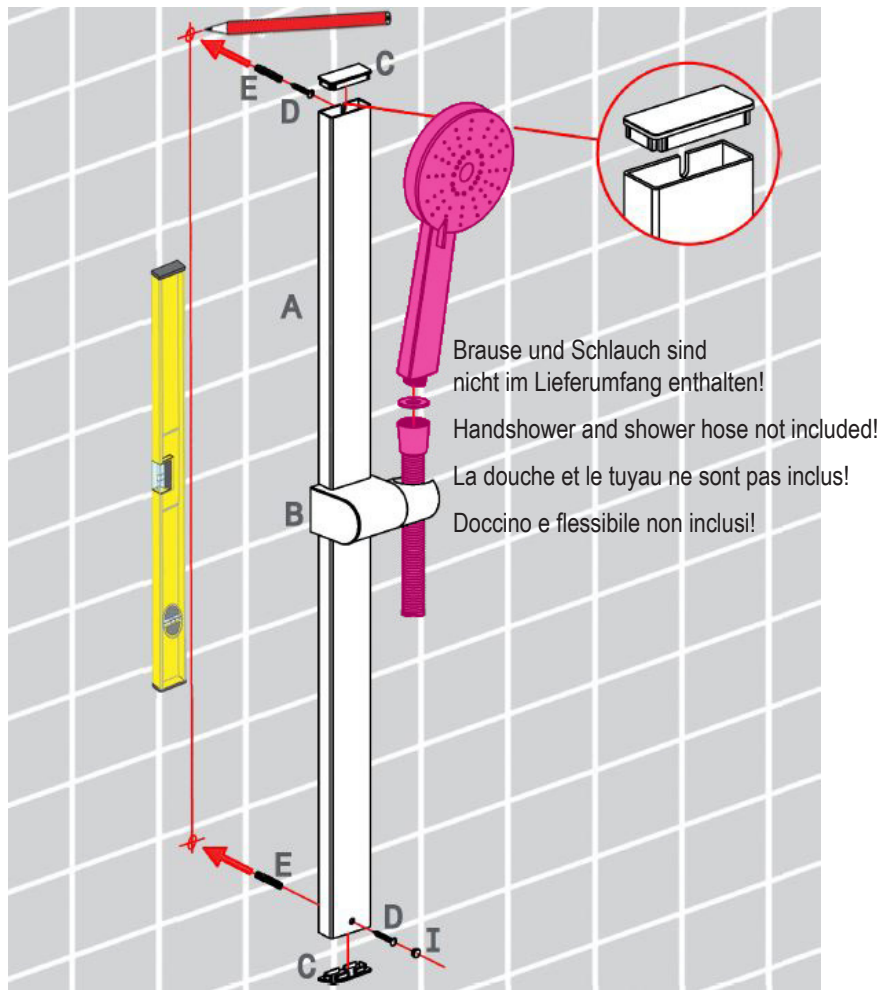

DUSCHSTANGE NT127

SHOWER BAR NT127

BARRE DE DOUCHE NT127

BARRA DEL DOCCIA NT127

DE EN FR IT

BERNSTEIN 

MONTAGEANLEITUNG - I / 2018

ASSEMBLY INSTRUCTIONS / NOTICE DE MONTAGE / ISTRUZIONI DI MONTAGGIO