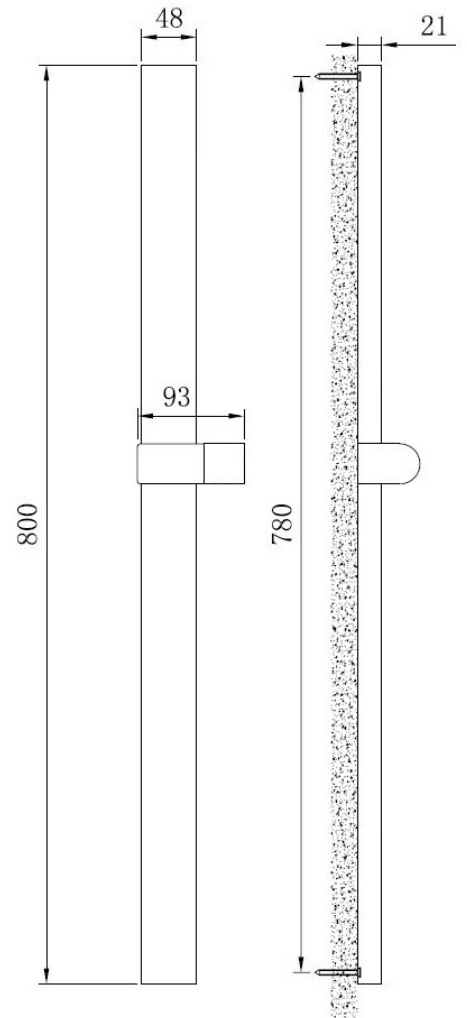

DUSCHSTANGE NT127

SHOWER BAR NT127

BARRE DE DOUCHE NT127

BARRA DEL DOCCIA NT127

DE EN FR IT

BERNSTEIN 

MONTAGEANLEITUNG - I / 2018

ASSEMBLY INSTRUCTIONS / NOTICE DE MONTAGE / ISTRUZIONI DI MONTAGGIO